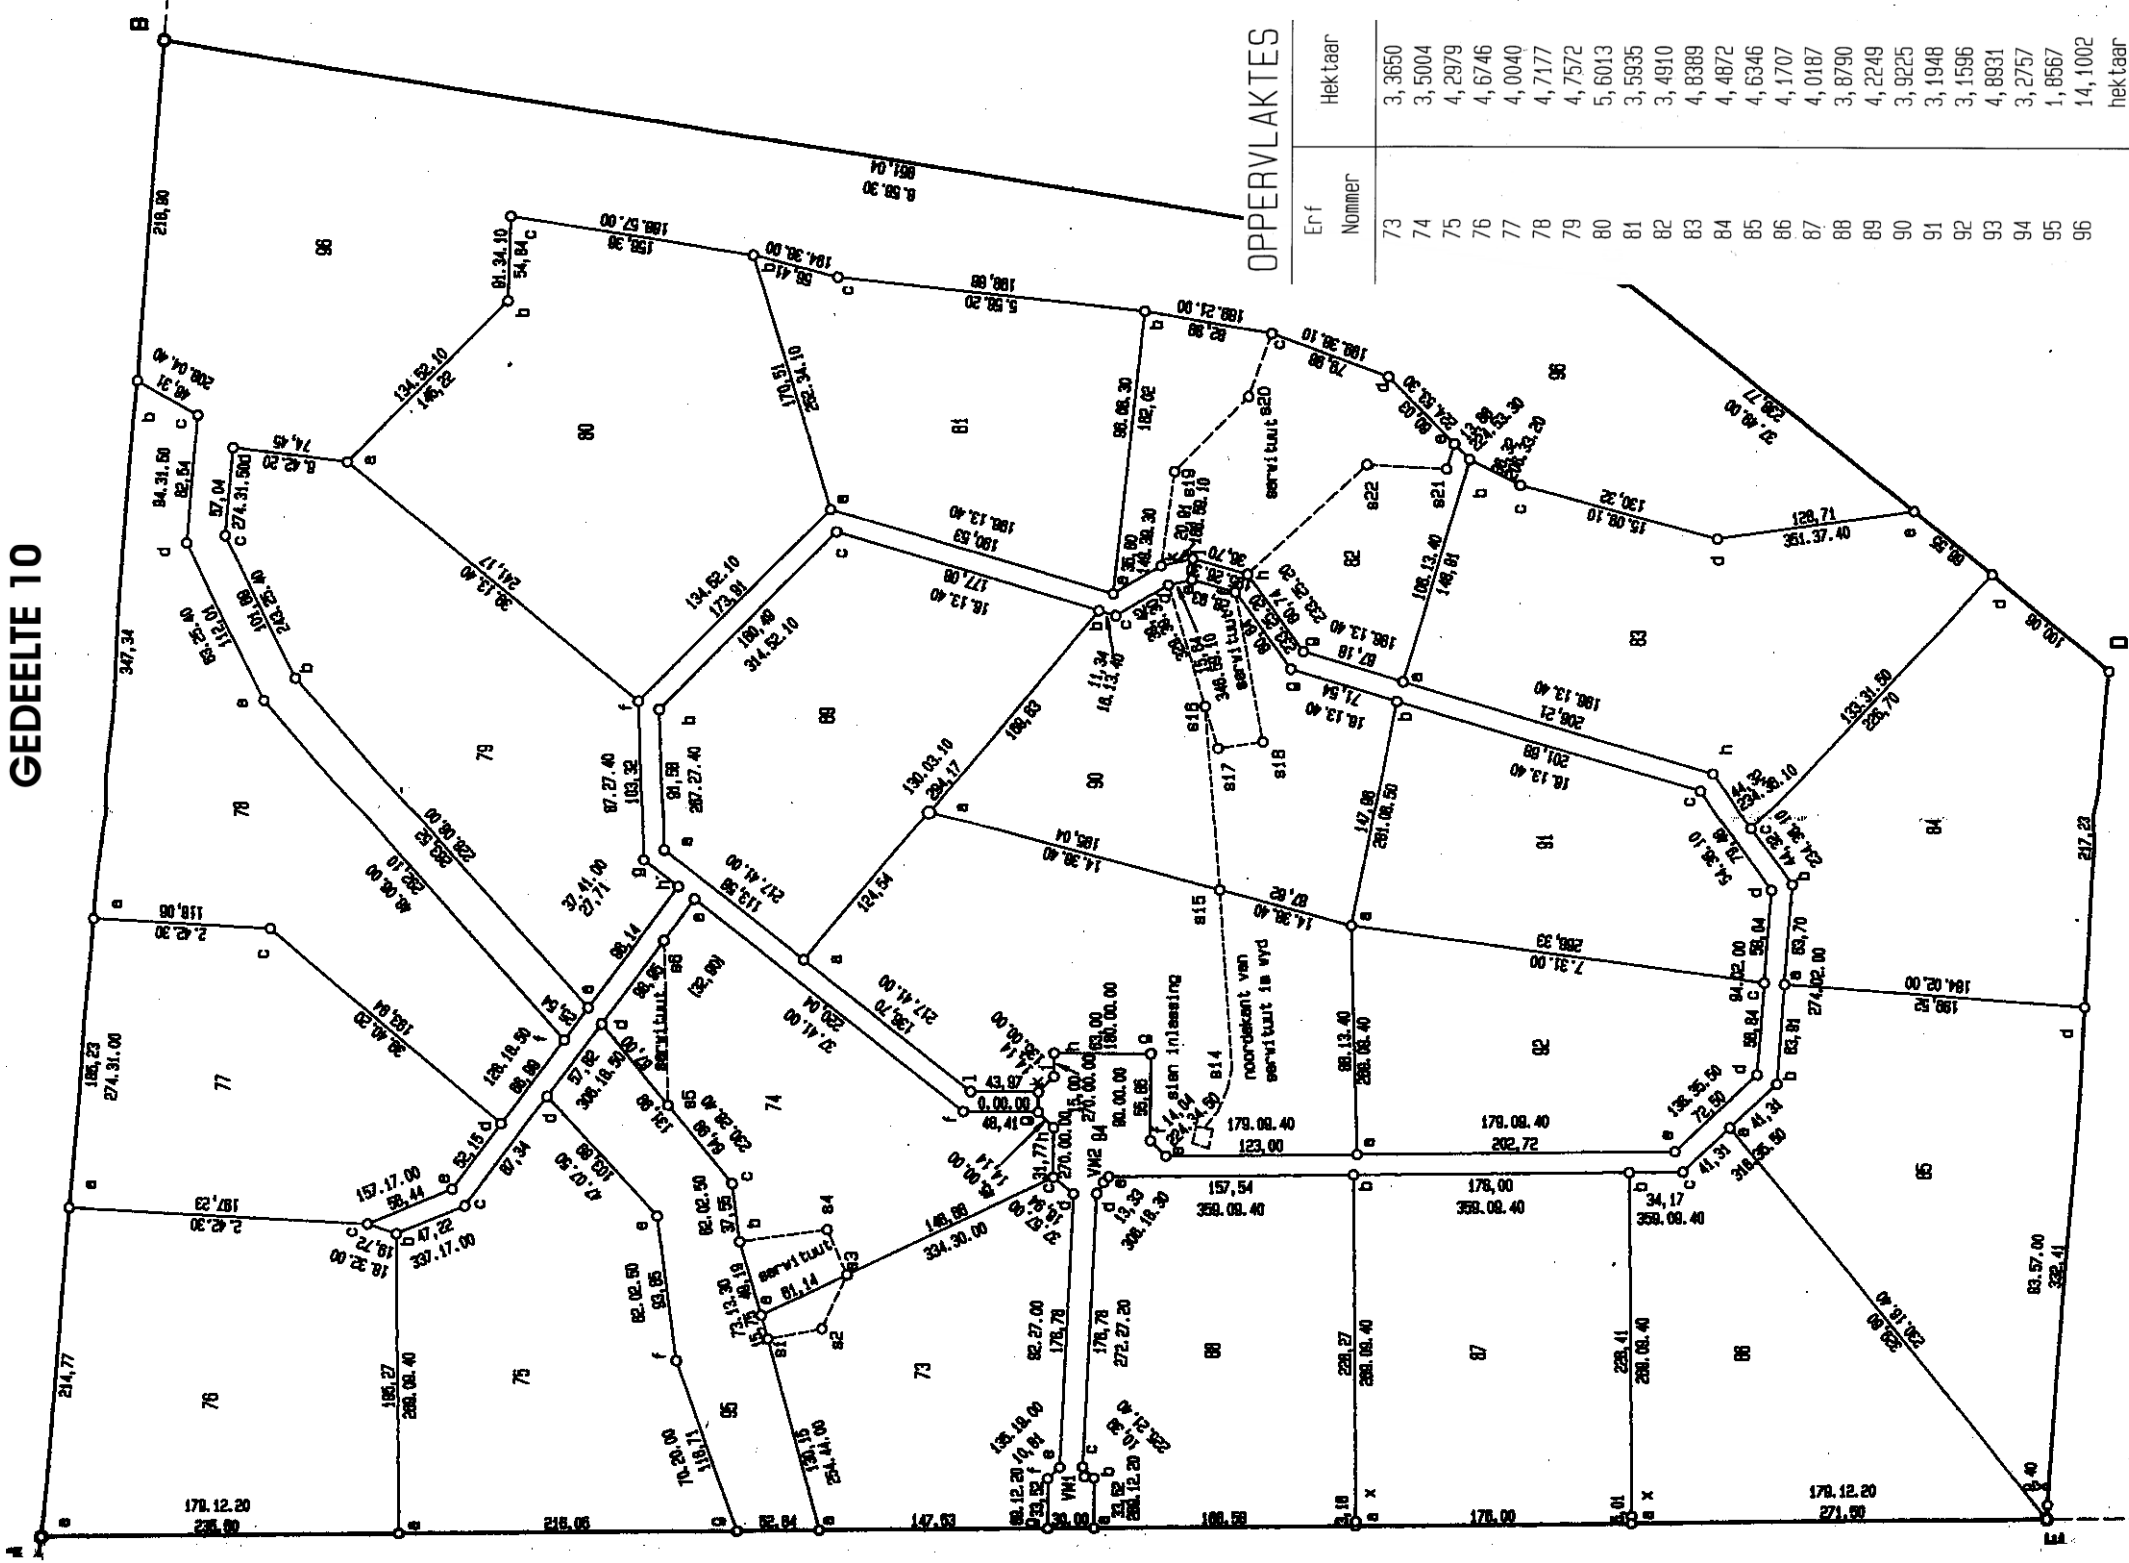

GEDEELTE 10

OPPERVLAKTES

Erf	Nummer	Hek taar
73		3,3650
74		3,5004
75		4,2979
76		4,6746
77		4,0040
78		4,7177
79		4,7572
80		5,6013
81		3,5935
82		3,4910
83		4,8389
84		4,4872
85		4,6346
86		4,1707
87		4,0187
88		3,8790
89		4,2249
90		3,9225
91		3,1948
92		3,1596
93		4,8931
94		3,2757
95		1,8567
96		14,1002
		hektaar